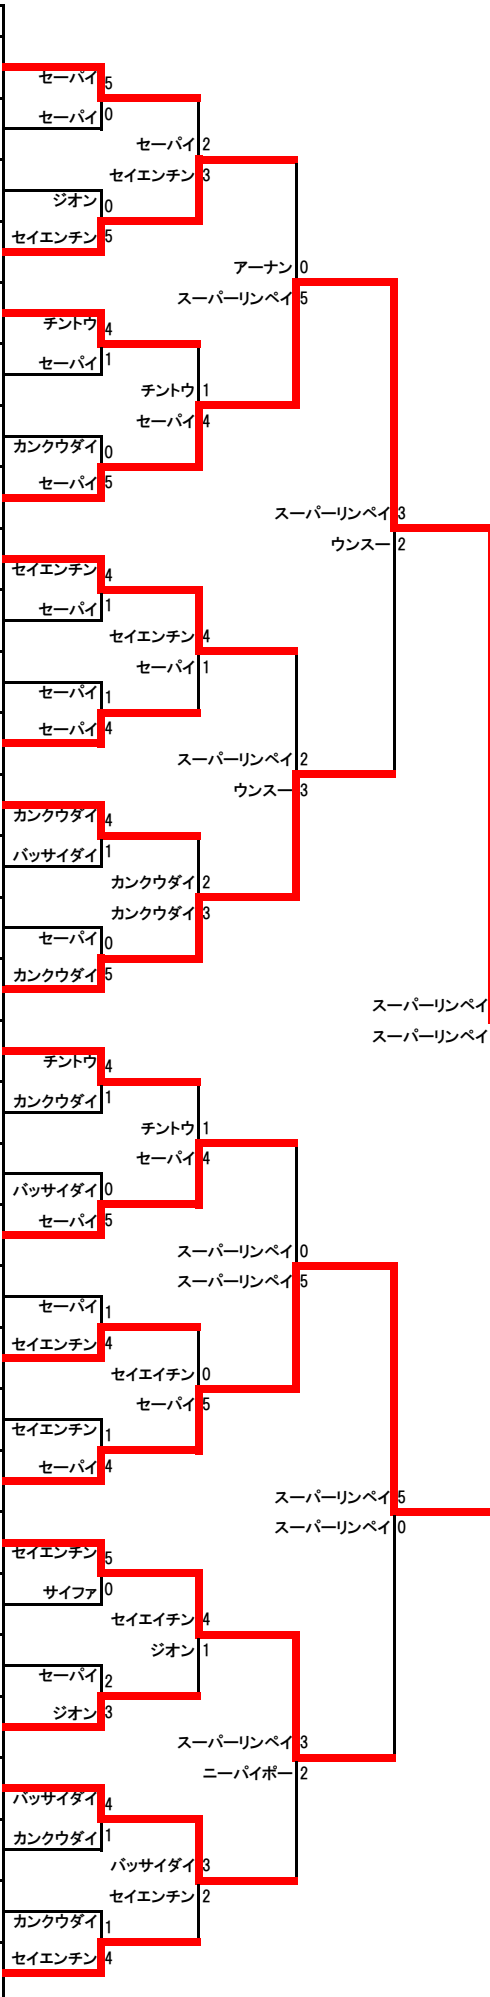

男子個人形

No	氏名	県名
1	塩月 結真 明野	大分
2	末松 悟旺 志摩	福岡
3	中山 智朝 広田	長崎
4	吉元 雄琉 谷山北	鹿児島
5	仲野 貢連 西原	熊本
6	橋口 翔 妻	宮崎
7	吉田 大倭 城北	佐賀
8	川村真太郎 伊良波	沖縄
9	土肥 清人 中里	長崎
10	原田 泰成 鏡	熊本
11	比嘉 昂志 安岡	沖縄
12	吹上 円晨 城南	福岡
13	周防 頼翔 大和	佐賀
14	八明 択実 緑ヶ丘	大分
15	森永 武人 名瀬	鹿児島
16	関谷 彩介 妻	宮崎
17	古賀 勇二 鳥栖	佐賀
18	岩切 輝 妻	宮崎
19	高木 遥都 城南	熊本
20	平良 仁 越来	沖縄
21	森山 紀瞭 大在	大分
22	折戸 冴亮 紫原	鹿児島
23	中村 翔樹 中里	長崎
24	太田那津樹 玄洋	福岡
25	宮原 大樹 西陵	鹿児島
26	比嘉 逸翔 長嶺	沖縄
27	竹島 怜音 大浦	佐賀
28	芳賀 今道 佐世保北	長崎
29	岡園 陽向 加久藤	宮崎
30	宇都宮大珠 伊田	福岡
31	橋本 大輝 三光	大分
32	金子 千秋 本渡	熊本

順位	氏名 (学校名)
1	川村真太郎 (伊良波)
2	太田那津樹 (玄洋)
3	関谷 彩介 (妻)
	宮原 大樹 (西陵)

川村真太郎