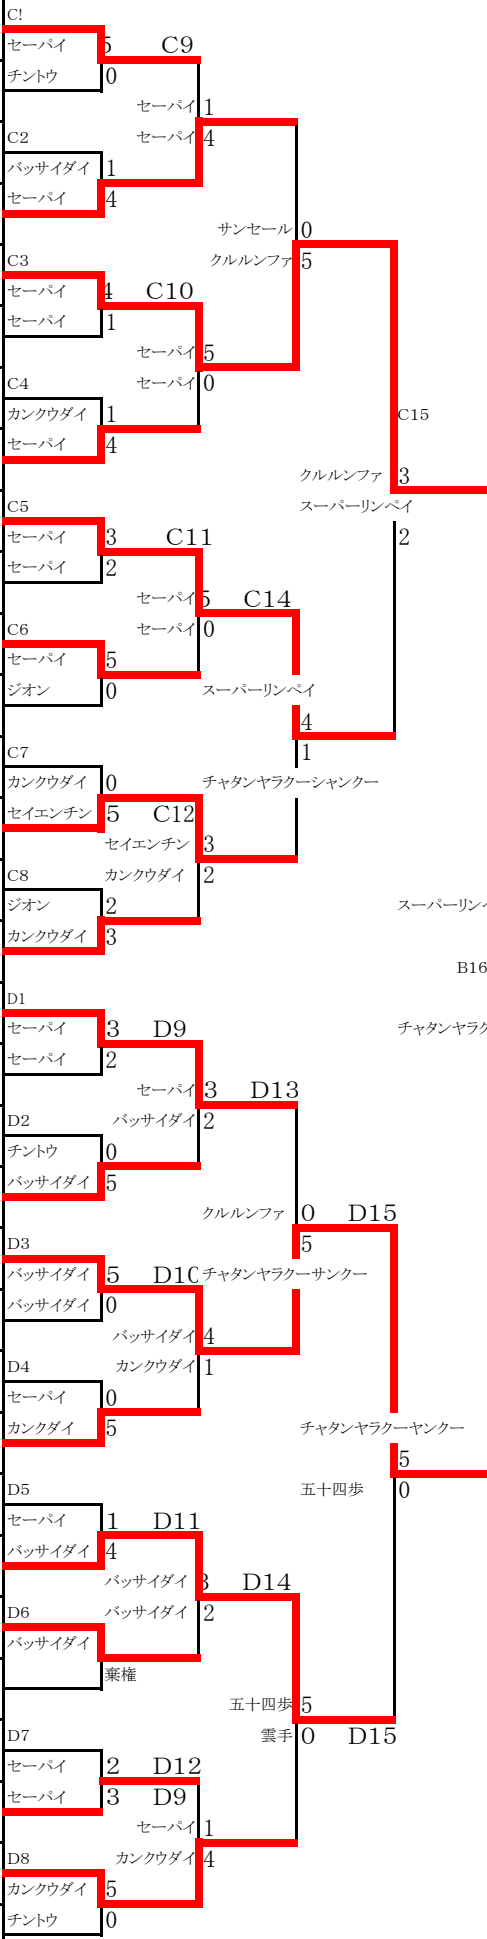

女子個人形

No	氏名	県名
1	佐和田莉乃 神森	沖縄
2	高取 美幸 田代	佐賀
3	中島 早貴 八女学院	福岡
4	坂口 瑠菜 鏡	熊本
5	齊藤 瑠葵 明野	大分
6	山浦 七海 日宇	長崎
7	木屋尾奈菜美 富田	宮崎
8	四元 槿葵 福平	鹿児島
9	宇都宮優佳 香椎第3	福岡
10	白川あずみ 明野	大分
11	飯山 情 福平	鹿児島
12	中村 彩菜 東脊振	佐賀
13	山本 南 岡富	宮崎
14	波平芽萌瑠 多良間	沖縄
15	近藤 由梨 熊本マリスト	熊本
16	盛田ひばり 早岐	長崎
17	河野 里美 井芹	熊本
18	福元 円花 白保	沖縄
19	天本 菜月 田代	佐賀
20	岡部 香音 若松	福岡
21	米未 万里 清水	長崎
22	黒木 梨瑚 木城	宮崎
23	師玉 桃香 名瀬	鹿児島
24	高倉 千尋 豊陽	大分
25	佐藤 美空 姫城	宮崎
26	平山愛莉紗 吉井	福岡
27	木原 愛菜 益城	熊本
28	下菌 莉子 荘	鹿児島
29	仲間 楓 沖縄東	沖縄
30	半澤なつき 明野	大分
31	山村 有咲 相浦	長崎
32	石橋 杏奈 田代	佐賀

順位	氏名 (学校名)
1	齊藤 瑠葵(明野)
2	米未 万里(清水)
3	宇都宮優佳(香椎第3)
	平山愛莉紗(吉井)

齊藤 瑠葵