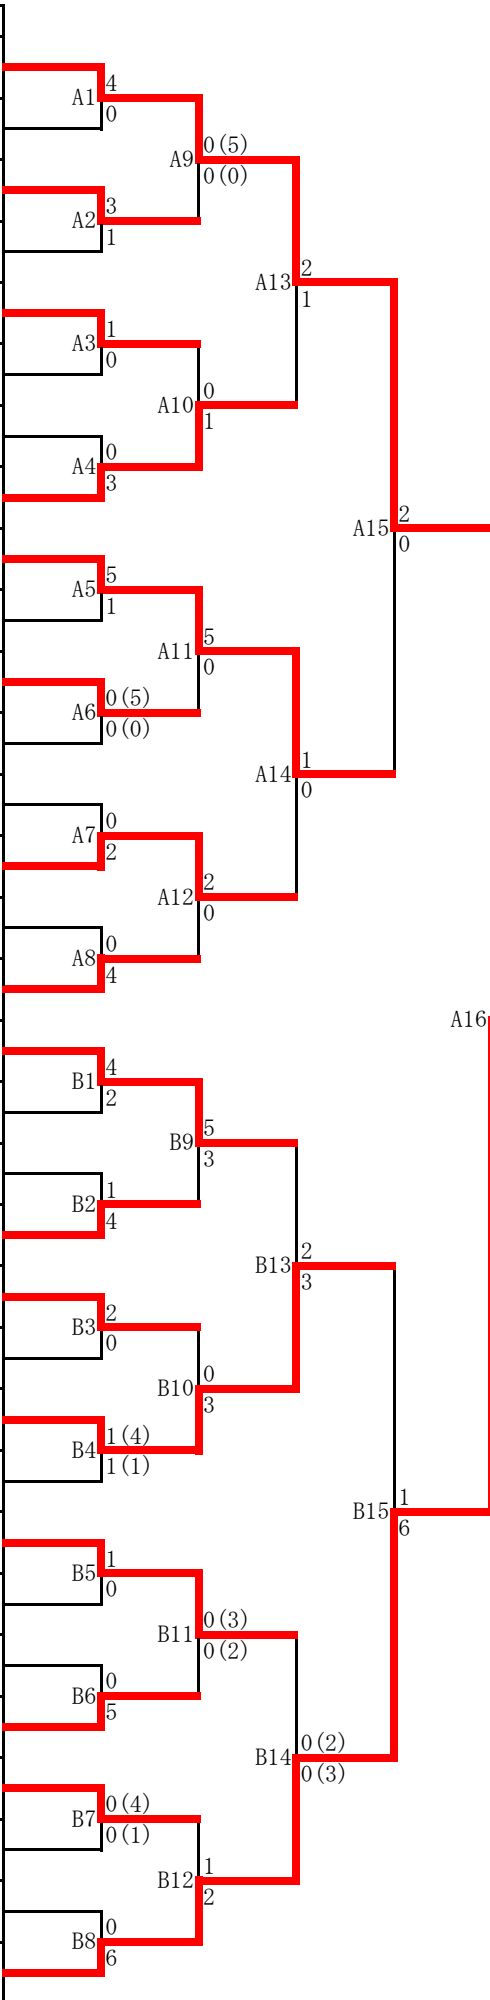

平成28年度九州中学校体育大会

第12回九州中学校空手道競技大会

日時：平成28年8月7日

会場：大分県立総合体育館

	優勝		準優勝		第3位		第3位	
男子団体形	沖繩市立 越来	沖繩	福岡市立 玄洋	福岡	佐世保市立 中里	長崎	鹿児島市立 谷山北	鹿児島
女子団体形	佐世保市立 相浦	長崎	佐世保市立 早岐	長崎	大分市立 明野	大分	浦添市立 神森	沖繩
男子個人形	かわむらしんたろう 川村真太郎	豊見城市立 伊良波	おおたなつき 太田那津樹	福岡市立 玄洋	せきやさすけ 関谷 彩介	西都市立 妻	みやはらだいき 宮原 大樹	鹿児島市立 西陵
女子個人形	さいとうたまき 齊藤 瑶葵	大分市立 明野	よねきまり 米末 万里	佐世保市立 清水	うつのみやゆうか 宇都宮優佳	福岡市立 香椎第3	ひらやまありさ 平山愛莉紗	うきは市立 吉井
男子団体組手	新富町立 富田	宮崎	杵築市立 杵築	大分	佐世保市立 山澄	長崎	豊見城市立 伊良波	沖繩
女子団体組手	大津町立 大津北	熊本	新富町立 富田	宮崎	長崎県立 佐世保北	長崎	佐世保市立 早岐	長崎
男子個人組手	たけだかざと 武田 風人	日置市立 伊集院	きたしろりょうま 北代 涼馬	北九州市立 飛幡	こまつこうへい 小松 晃平	宮崎市立 大塚	はしぐちれいた 橋口 怜太	新富町立 富田
女子個人組手	あまもとなつき 天本 菜月	鳥栖市立 田代	いけべまほ 池部 真帆	九州学院	まつむらあこ 松村 亜来	大津町立 大津北	もりたひばり 盛田ひばり	佐世保市立 早岐

順位	学校名(県名)
1	越来(沖縄)
2	玄洋(福岡)
3	中里(長崎)
	谷山北(鹿児島)

越来(沖縄)

男子団体組手

女子団体形

	学校名	県名	
1	城西	福岡	バッサイダイ 3
2	名瀬	鹿児島	セーパイ 2
3	東脊振	佐賀	スーパーリンペイ 4
4	神森	沖縄	ジオン 0
5	早岐	長崎	セーパイ 5
6	熊本マリスト園学	熊本	スーパーリンペイ 1
7	朝日	大分	五十四歩小 4
8	富田	宮崎	ジオン 5
9	明野	大分	ジオン 0
10	宮日本大崎学	宮崎	五十四歩小 5
11	筑後北	福岡	ニーバイボ 0
12	田代	佐賀	ニーバイボ 0
13	大津北	熊本	バッサイダイ 3
14	相浦	長崎	チントウ 2
15	港川	沖縄	五十四歩小 2
16	鶴崎	大分	五十四歩小 3
17	福平	鹿児島	セーパイ 5

順位	学校名 (県名)
1	相浦 (長崎)
2	早岐 (長崎)
3	明野 (大分)
	神森 (沖縄)

相浦 (長崎)

女子団体組手

男子個人組手

No	氏名	県名
1	北代 涼馬 飛幡	福岡
2	野村 時弥 安岡	沖縄
3	石田 真郷 滑石	長崎
4	佐藤 龍汰 杵築	大分
5	瀬戸口 彪雅 伊敷台	鹿児島
6	菊池 一世 妻	宮崎
7	古賀 勇二 鳥栖	佐賀
8	丸石 絢斗 松島	熊本
9	橋口 怜太 富田	宮崎
10	進 裕弥 大在	大分
11	河野 太貴 若松	福岡
12	樋渡 夏唯 東脊振	佐賀
13	川村真太郎 伊良波	沖縄
14	山田 悠太 熊本マリスト	熊本
15	間部 永志 緑丘	鹿児島
16	成富 譲 福田	長崎
17	平良 仁 越来	沖縄
18	吉原 飛輝 三和	長崎
19	島子 颯晟 菱刈	鹿児島
20	上谷 圭輝 佐敷	熊本
21	山本 翔和 香椎第2	福岡
22	米澤 海 豊陽	大分
23	小松 晃平 大塚	宮崎
24	小部 翼 田代	佐賀
25	村上 達也 大在	大分
26	中尾 晋兵 菊池南	熊本
27	山根 龍人 具志川東	沖縄
28	関谷 彩介 妻	宮崎
29	里村 礼 山澄	長崎
30	小川 然 鳥栖西	佐賀
31	玉井 俊 玄洋	福岡
32	武田 風人 伊集院	鹿児島