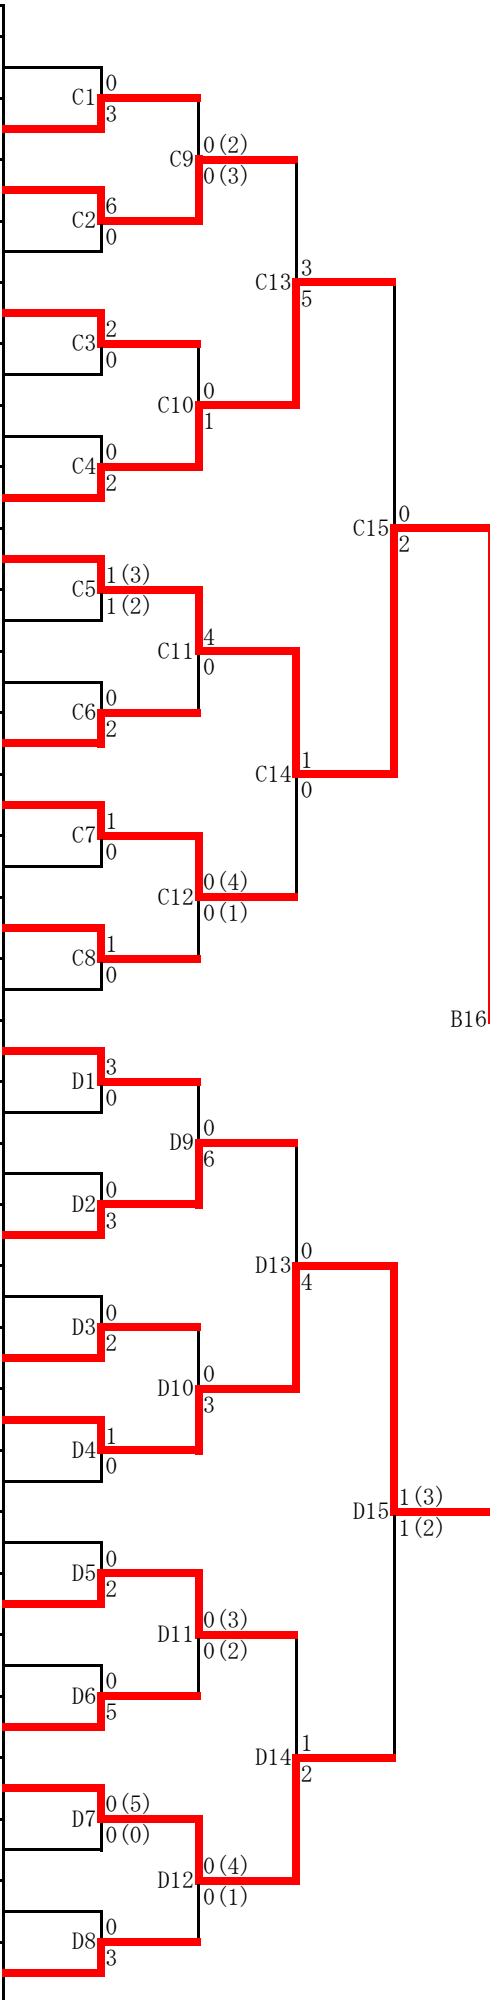

女子個人組手

No	氏名	県名
1	田中 菜央 三和	長崎
2	田村 優衣 富田	宮崎
3	向井 瑠杏 日の里	福岡
4	秦 優希菜 朝日	大分
5	林 愛由菜 沖縄尚学附属	沖縄
6	柳 実玖 北茂安	佐賀
7	今村 真悠 出水市立出水	鹿児島
8	松村 亜来 大津北	熊本
9	天本 菜月 田代	佐賀
10	高倉 千尋 豊陽	大分
11	大楠 平華 小江原	長崎
12	老谷 木里 栗野	鹿児島
13	多田 奈央 富田	宮崎
14	園田 遥香 東野	熊本
15	三枝穂乃香 名護	沖縄
16	明吉真未子 原	福岡
17	竹中 愛莉 鶴見	大分
18	白濱 花音 深堀	長崎
19	木屋尾奈菜美 富田	宮崎
20	角川 瑞稀 田隈	福岡
21	高取 美幸 田代	佐賀
22	竹下 千優 鹿児島第一	鹿児島
23	池部 真帆 九州学院	熊本
24	久場 麗佳 港川	沖縄
25	小村 佳蓮 紫原	鹿児島
26	徳久 葉月 南小倉	福岡
27	高橋 茉佑 朝日	大分
28	釜 つばさ 佐敷	熊本
29	盛田ひばり 早岐	長崎
30	仲本 青空 伊良波	沖縄
31	和智まおか 東脊振	佐賀
32	岩本 愛花 大東	宮崎

順位	氏名 (学校名)
1	天本 菜月 (田代)
2	池部 真帆 (九州学院)
3	松村 亜来 (大津北)
	盛田ひばり (早岐)

天本 菜月